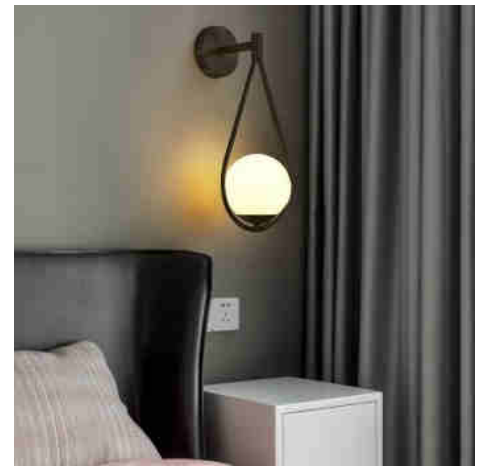

Applique murale globe en verre "Clara" - E14

Ref. LD1005

L'applique "Clara" de design élégant est composée d'une rosace de fixation murale et d'un support suspendu en métal, mettant en valeur sa magnifique sphère en verre opale. Son esthétique minimaliste et ses lignes épurées la rendent polyvalente, s'adaptant aussi bien aux intérieurs classiques ou rétro qu'au style contemporain. Cette applique procure un éclairage clair et diffus, créant une atmosphère relaxante et chaleureuse dans toutes les pièces de votre intérieur.** Compatible avec ampoule E14 G45 - NON incluse**.

Caractéristiques du produit

Tension nominale (V)	220 - 240 V
Fréquence (Hz)	50 - 60
Puissance maximale (W)	40
Culot	E14
Emplacement	Saillie
Orientable	Non
Dimensions (mm) Lxlxh	200x550mm
Matériau	Métal
Matériau diffuseur	Verre
Extérieur	Non
IP	IP20
Fréquence utilisation	Normale
Certificats	ROHS, CE
Garantie	Selon garantie légale : 3 ans
Style déco	Minimaliste

Variantes du produit

Référence	Attributs	
LD1005-D	Couleur extérieure - Doré	
LD1005-N	Couleur extérieure - Noir	