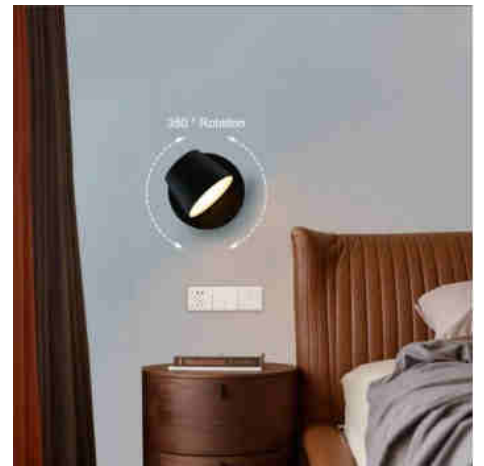

Applique murale LED 6W "Kop"

Ref. LN1540

Applique murale LED orientable, avec LED intégrée de 6 W. De couleur blanche, noire ou grise. 6 W 200-240 V Blanc chaud 3000 K 520 lm Angle d'ouverture 120° IP20

Caractéristiques du produit

Tonalité	Blanc chaud
Kelvin (K)	3000
Lumens (Lm)	520
IRC	80-85
Angle d'ouverture (°)	120
Intensité variable	Non
Puissance (W)	6
Tension nominale (V)	220 - 240 V
Fréquence (Hz)	50 - 60
Capteur	Non
Emplacement	Saillie
Orientable	Oui
Dimensions (mm) Lxlxh	118x118
Matériau	Aluminium
Matériau diffuseur	Polycarbonate
Extérieur	Non
IP	IP20
Durée de vie (h)	25000