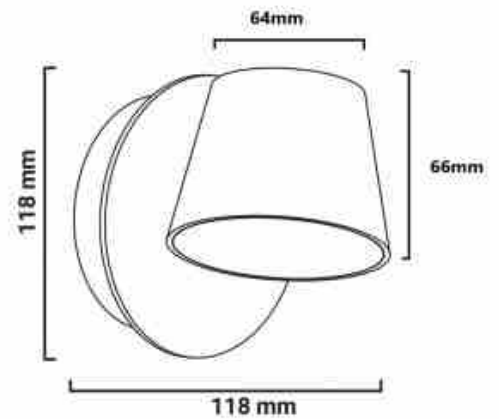

Applique murale LED 6W "Kop"

Ref. LN1540

Applique murale LED orientable, avec LED intégrée de 6 W. De couleur blanche, noire ou grise. 6 W 200-240 V Blanc chaud 3000 K 520 lm Angle d'ouverture 120° IP20

Caractéristiques du produit

Tonalité	Blanc chaud
Kelvin (K)	3000
Lumens (Lm)	520
IRC	80-85
Angle d'ouverture (°)	120
Intensité variable	Non
Puissance (W)	6
Tension nominale (V)	220 - 240 V
Fréquence (Hz)	50 - 60
Capteur	Non
Emplacement	Saillie
Orientable	Oui
Dimensions (mm) Lxlxh	118x118
Matériau	Aluminium
Matériau diffuseur	Polycarbonate
Extérieur	Non
IP	IP20
Durée de vie (h)	25000