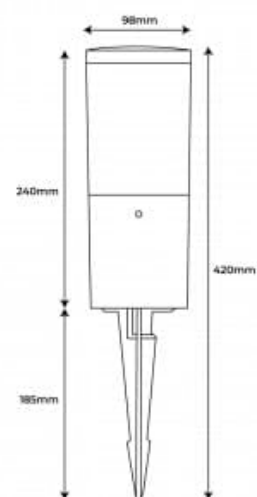

Spot sur piquet LED FUMAGALLI "Amelia Spike" E27 - CCT- IP55

Ref. DR2.572.000

Spot de jardin LED de la marque italienne FUMAGALLI, au design élégant et de grande qualité. Fabriqué en résine résistante aux chocs, à la corrosion et à la dégradation due aux rayons UV. Très léger et facile à manipuler. Parfait pour éclairer les jardins et terrasses, ou mettre en valeur les allées. Il s'installe en le plantant directement dans l'herbe, le sable ou la terre. Disponible en blanc, noir et gris.- Ampoule LED E27 8,5W CCT incluse (2700K - 4000K - 6500K)

Caractéristiques du produit

Tonalité	CCT
Kelvin (K)	4000, 6000, 2700
Intensité variable	Non
Tension nominale (V)	100-240 V
Fréquence (Hz)	50 - 60
Culot	E27
Emplacement	Saillie
Dimensions (mm) Lxlxh	Ø98x240 sans piquet, Ø98x420 avec piquet
Matériau	Résine
Matériau diffuseur	Polycarbonate
Extérieur	Oui
IP	IP55
Plage de t°	-20°C ~ +40°C
Fréquence utilisation	Intensive
Durée de vie (h)	25000
Certificats	ROHS, CE
Garantie	Selon garantie légale : 3 ans
Style déco	Scandinave