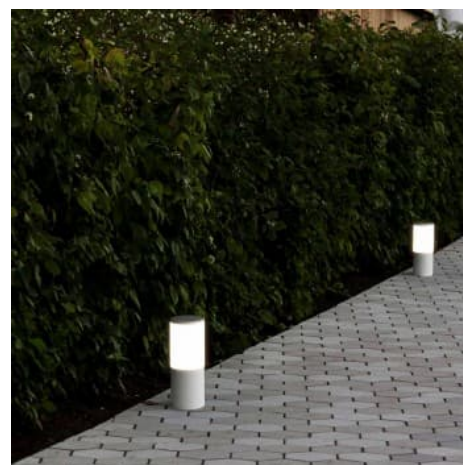

Potelet LED FUMAGALLI "Amelia 250" - 8,5W - CCT

Ref. DR2.573.000

Petit borne d'éclairage pour chemins de 25cm, disponible en blanc, noir et gris. Fabriqué en résine résistante aux intempéries, il peut être installé en extérieur grâce à son indice de protection IP55. Avec la garantie Fumagalli, fabricant de luminaires d'extérieur de haute qualité, garantis à vie contre l'oxydation et la dégradation due aux rayons UV. Inclut une ampoule LED E27 8,5W CCT, permettant de régler la température de couleur entre blanc chaud (2700K), blanc neutre (4000K) et blanc froid (6500K).

Caractéristiques du produit

Tonalité	CCT
Kelvin (K)	4000, 2700, 6500
Tension nominale (V)	220-240V AC
Fréquence (Hz)	50 - 60
Culot	E27
Dimensions (mm) Lxlxh	Ø 100 x 250
Matériau	Résine
Matériau diffuseur	PMMA
Extérieur	Oui
IP	IP55
Certificats	ROHS, CE
Garantie	Selon garantie légale : 3 ans
Style déco	Scandinave
Classe d'efficacité énergétique	A+ (2021)

Variantes du produit

Référence	Attributs	
DR2.573.000.AYV1K	Couleur extérieure - Noir,Couleur de la lumière - CCT	
DR2.573.000.WYV1K	Couleur extérieure - Blanc,Couleur de la lumière - CCT	
DR2.573.000.LYV1K	Couleur extérieure - Gris,Couleur de la lumière - CCT	