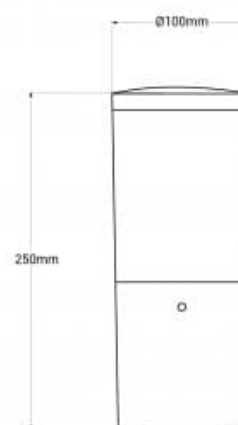

Potelet LED FUMAGALLI "Amelia 250" - 8,5W - CCT

Ref. DR2.573.000

Petit borne d'éclairage pour chemins de 25cm, disponible en blanc, noir et gris. Fabriqué en résine résistante aux intempéries, il peut être installé en extérieur grâce à son indice de protection IP55. Avec la garantie Fumagalli, fabricant de luminaires d'extérieur de haute qualité, garantis à vie contre l'oxydation et la dégradation due aux rayons UV. Inclut une ampoule LED E27 8,5W CCT, permettant de régler la température de couleur entre blanc chaud (2700K), blanc neutre (4000K) et blanc froid (6500K).

Caractéristiques du produit

Tonalité	CCT
Kelvin (K)	4000, 2700, 6500
Tension nominale (V)	220-240V AC
Fréquence (Hz)	50 - 60
Culot	E27
Dimensions (mm) Lxlxh	Ø 100 x 250
Matériau	Résine
Matériau diffuseur	PMMA
Extérieur	Oui
IP	IP55
Certificats	ROHS, CE
Garantie	Selon garantie légale : 3 ans
Style déco	Scandinave
Classe d'efficacité énergétique	A+ (2021)