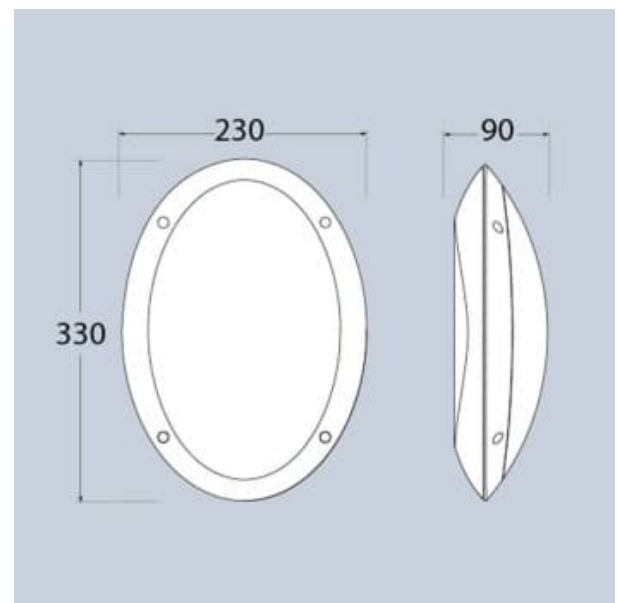

## Applique murale FUMAGALLI Maddi E27 IP66

Ref. 1V3.000.000

Applique murale fumagalli extérieur ovale MADDI, avec diffuseur Opal, porte ampoule E27, IP66. Éclairez en extérieur avec un produit élégant et simple, de design italien et à un prix incomparable. Idéal pour tout type d'espace, même humides. Très facile et rapide à installer. De plus, tous les produits Fumagalli possèdent une garantie à vie en cas de corrosion/oxydation.- Ampoule non incluse -E27IP66Disponible en blanc, gris , noirDiffuseur opaque230V-AC

### Caractéristiques du produit

Tension nominale (V)	230V-AC
Fréquence (Hz)	50-60
Puissance maximale (W)	40
Culot	E27
Emplacement	Saillie
Orientable	Non
Dimensions (mm) Lxlxh	230x330x90
Poids (g)	1000
Matériau	Résine
Matériau diffuseur	Opaque
Extérieur	Oui
IP	IP66
Plage de t°	-20°C ~ +50°C
Fréquence utilisation	Intensive
Durée de vie (h)	30000
Certificats	CE, ROHS
Garantie	Selon garantie légale : 2 ans
Style déco	Scandinave