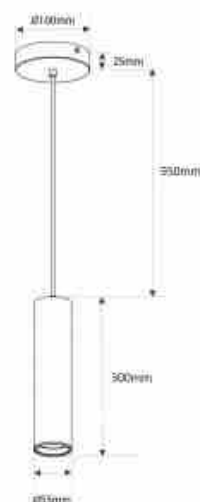

Lampe suspendue minimaliste "Bila 300" - GU10

Ref. B967-300

Lampe suspendue tubulaire de 30 cm au design contemporain, en aluminium, disponible en noir et blanc. Elle se distingue par sa silhouette élégante et simple, au caractère minimaliste.** Convient pour une ampoule LED GU10 - NON incluse**.

Caractéristiques du produit

Tension nominale (V)	220-240V AC
Puissance maximale (W)	40
Culot	GU10
Emplacement	Suspendu
Orientable	Non
Matériau	Aluminium
Extérieur	Non
IP	IP20
Certificats	ROHS, CE
Garantie	10 ans
Longueur	1275mm
Largeur	Ø55mm

Variantes du produit

Référence	Attributs	
B967-300-N	Couleur extérieure - Noir	
B967-300-B	Couleur extérieure - Blanc	