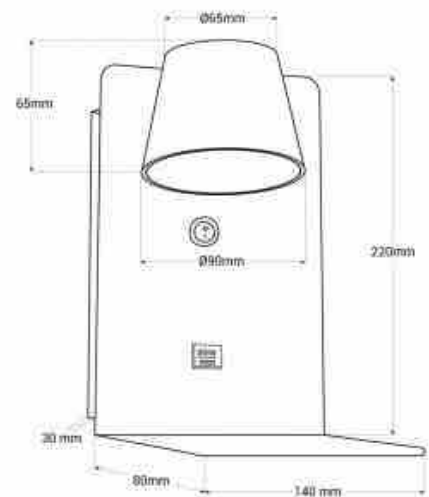

## Liseuse murale "BASKOP" - port USB + USB-C - 6W

Ref. LN1545-USBC

Applique de style nordique, conçue pour être installée sur les têtes de lit, avec port USB, USB-C et tablette intégrée. Elle intègre un spot LED de 6W qui fonctionne comme une lampe de lecture, avec un angle de rotation de 350°. Elle émet de la lumière dans une teinte chaude et est disponible dans les couleurs blanc, gris et noir.

### Caractéristiques du produit

Tonalité	Blanc chaud
Kelvin (K)	2700
Lumens (Lm)	520
Angle d'ouverture (°)	120
UGR	Non
Intensité variable	Non
Puissance (W)	6
Tension nominale (V)	220-240V AC
Driver	Interne
Capteur	Non
Emplacement	Saillie
Orientable	Oui
Matériau	Aluminium
Matériau diffuseur	Polycarbonate
Extérieur	Non
IP	IP20
Plage de t°	-20°C ~ +40°C
Fréquence utilisation	Normale

Certificats	ROHS, CE
Garantie	Selon garantie légale : 3 ans
Classe d'efficacité énergétique	F
Raccordement	À un point lumineux
Longueur	220mm
Largeur	140mm
Hauteur	110mm