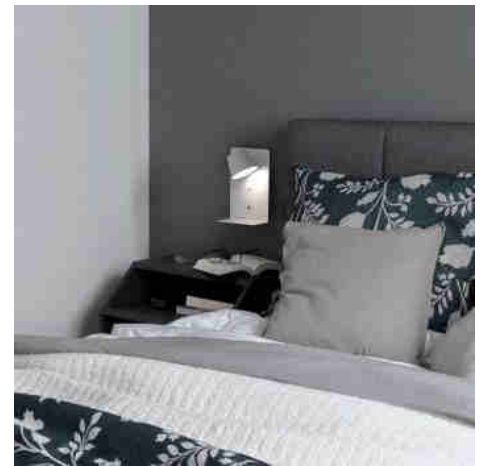

## Liseuse murale "BASKOP" - port USB + USB-C - 6W

Ref. LN1545-USBC

Applique de style nordique, conçue pour être installée sur les têtes de lit, avec port USB, USB-C et tablette intégrée. Elle intègre un spot LED de 6W qui fonctionne comme une lampe de lecture, avec un angle de rotation de 350°. Elle émet de la lumière dans une teinte chaude et est disponible dans les couleurs blanc, gris et noir.

### Caractéristiques du produit

Tonalité	Blanc chaud
Kelvin (K)	2700
Lumens (Lm)	520
Angle d'ouverture (°)	120
UGR	Non
Intensité variable	Non
Puissance (W)	6
Tension nominale (V)	220-240V AC
Driver	Interne
Capteur	Non
Emplacement	Saillie
Orientable	Oui
Matériau	Aluminium
Matériau diffuseur	Polycarbonate
Extérieur	Non
IP	IP20
Plage de t°	-20°C ~ +40°C
Fréquence utilisation	Normale