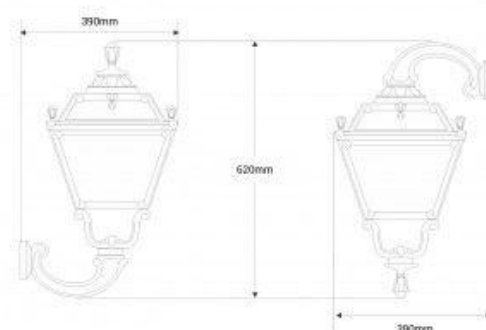

FUMAGALLI Applique d'extérieur CCT "TOBIA" - 30W

Ref. Q33H.132

Applique d'extérieur "TOBIA" de FUMAGALLI, style classique et grande durabilité. Fabriquée en résine de haute qualité et diffuseur PMMA (opale ou transparent) résistant aux chocs et aux rayons UV. Comprend une ampoule FUMAGALLI 30W CCT (3000K / 4000K). Disponible en finition opale.

Caractéristiques du produit

Tonalité	CCT
Kelvin (K)	4000, 3000
Puissance (W)	30
Culot	E27
Matériau	Résine
Matériau diffuseur	PMMA
Extérieur	Oui
IP	IP55
Certificats	ROHS, CE
Garantie	5 ans
Largeur	390mm
Hauteur	620mm