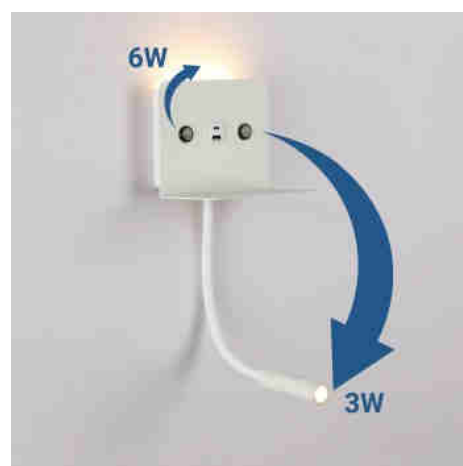

## SLANGE Applique de lecture 2" - 3W + 6W - Port USB + USB-C

Ref. LN1510-USBC

Applique murale de style nordique, conçue pour être installée sur les têtes de lit, avec port USB, USB-C et tablette intégrée. Elle intègre un spot LED orientable de 3W et un rétro-éclairage indirect de 6W. Disponible en noir et blanc, en blanc chaud (3000K).

### Caractéristiques du produit

null	null
Tonalité	Blanc chaud
Kelvin (K)	3000
IRC	80-85
Angle d'ouverture (°)	30
Intensité variable	Non
Puissance (W)	6, 3
Tension nominale (V)	220-240V AC
Fréquence (Hz)	50 - 60
Capteur	Non
Emplacement	Saillie
Orientable	Oui
Matériau	Aluminium
Matériau diffuseur	Polycarbonate
Extérieur	Non
IP	IP20
Durée de vie (h)	25000
Certificats	ROHS, CE

Garantie	Selon garantie légale : 3 ans
Style déco	Minimaliste
Classe d'efficacité énergétique	F
Raccordement	À un point lumineux
Longueur	165mm
Largeur	100mm
Hauteur	125mm

### Variantes du produit

Référence	Attributs	
LN1510-N-USBC	Couleur extérieure - Noir	
LN1510-B-USBC	Couleur extérieure - Blanc	