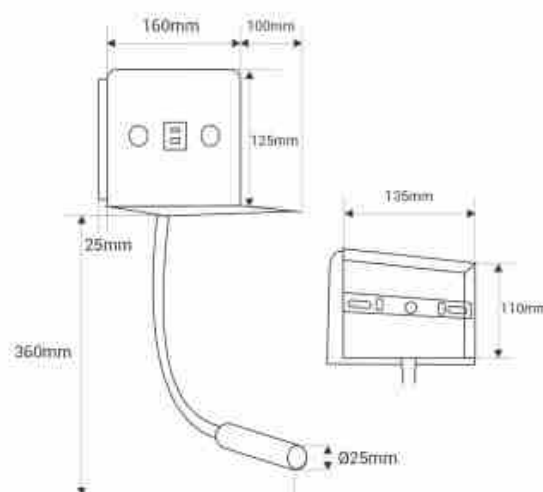

## SLANGE Applique de lecture 2" - 3W + 6W - Port USB + USB-C

Ref. LN1510-USBC

Applique murale de style nordique, conçue pour être installée sur les têtes de lit, avec port USB, USB-C et tablette intégrée. Elle intègre un spot LED orientable de 3W et un rétro-éclairage indirect de 6W. Disponible en noir et blanc, en blanc chaud (3000K).

### Caractéristiques du produit

null	null
Tonalité	Blanc chaud
Kelvin (K)	3000
IRC	80-85
Angle d'ouverture (°)	30
Intensité variable	Non
Puissance (W)	6, 3
Tension nominale (V)	220-240V AC
Fréquence (Hz)	50 - 60
Capteur	Non
Emplacement	Saillie
Orientable	Oui
Matériau	Aluminium
Matériau diffuseur	Polycarbonate
Extérieur	Non
IP	IP20
Durée de vie (h)	25000
Certificats	ROHS, CE

Garantie	Selon garantie légale : 3 ans
Style déco	Minimaliste
Classe d'efficacité énergétique	F
Raccordement	À un point lumineux
Longueur	165mm
Largeur	100mm
Hauteur	125mm