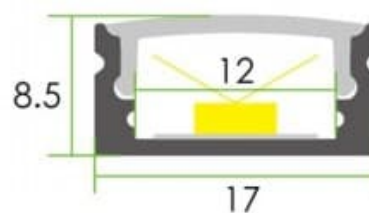

### Profilé en aluminium pour ruban LED en saillie - 17x8mm - 2 mètres

#### Ref. BPERF17X8

Profilé en aluminium pour montage en surface de rubans LED jusqu'à 12 mm. Disponible en une longueur de 2 mètres et en finitions argent, blanc mat et noir mat. Nos clips BGPS17 conviennent à ce produit. \*\* Diffuseur, clips et embouts non inclus \*\*

#### Caractéristiques du produit

Emplacement	Saillie
Dimensions (mm) Lxlxh	2000x17x8
Matériau	Aluminium
Extérieur	Non
IP	IP20
Certificats	CE, ROHS
Garantie	Selon garantie légale : 2 ans