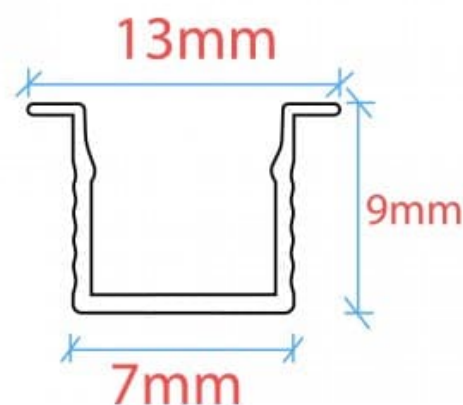

Caractéristiques du produit

Matériau	Aluminium
Matériau diffuseur	Polycarbonate
Extérieur	Non
IP	IP20
Certificats	ROHS, CE
Garantie	Selon garantie légale : 3 ans