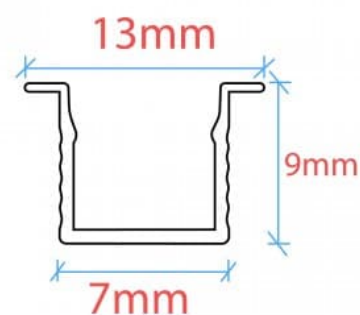

Profilé LED encastré avec diffuseur - Kit complet - 9x7mm - Bande LED ≤5mm - 2 mètres

**Ref. BXT-717**

Profilé d'aluminium encastré, pour créer des environnements uniques et modernes avec un éclairage indirect et décoratif. Convient aux bandes de LED jusqu'à 5 mm. Longueur de 2 mètres. Disponible dans les combinaisons suivantes : blanc avec diffuseur blanc, argent avec diffuseur blanc, noir avec diffuseur noir et noir avec diffuseur blanc. \*\*Comprend le diffuseur et 2 couvercles (avec trou)\*\*. Remarque : Ce produit dépasse les dimensions standards d'expédition. Par conséquent, un supplément de frais de livraison sera appliqué, calculé automatiquement lors du processus de paiement.