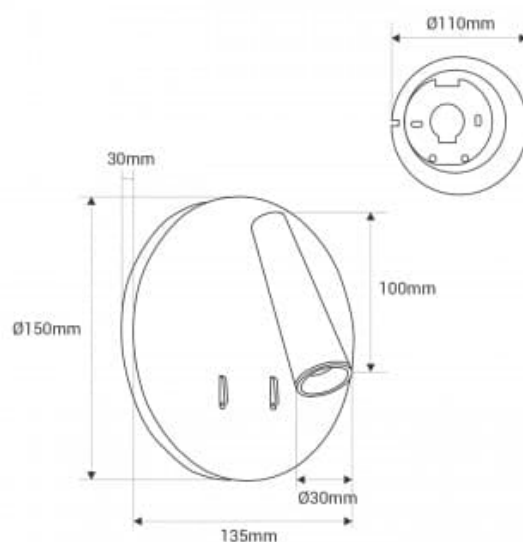

Applique murale "FELAM" - 3W + 6W - 2700K - IRC 85

Ref. LN1562

L'applique murale "FELAM" allie un design moderne à des lignes minimalistes. Elle est équipée d'un spot LED de 3W à l'avant et d'une lumière indirecte de 6W à l'arrière, en blanc chaud. Chaque système d'éclairage est contrôlé indépendamment par deux interrupteurs intégrés. Idéale pour les têtes de lit, les zones de lecture ou les coins agréables, elle apporte style et fonctionnalité à tous les espaces. Disponible en blanc, noir, nickel mat, nickel satiné et doré.

Caractéristiques du produit

Tonalité	Blanc chaud
Kelvin (K)	2700
IRC	80-85
Type de LED	Puce CREE
Puissance (W)	6, 3
Tension nominale (V)	220-240V AC
Driver	KGP
Emplacement	Saillie
Matériau	Aluminium
Matériau diffuseur	Polycarbonate
IP	IP20
Durée de vie (h)	25000
Certificats	ROHS, CE
Longueur	135mm
Largeur	Ø150mm