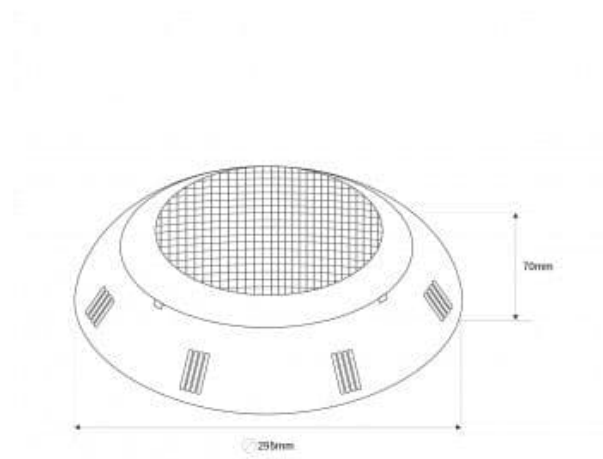

Projecteur LED submersible pour piscine en fibre - 12V AC - 24W - IP68 - Ø295mm

Ref. K2122-12V-24W-FIBER

Spot LED submersible de 24W pour les piscines en fibre de verre grâce à son adaptateur inclus. Il offre un éclairage efficace et sûr pour améliorer l'ambiance de votre piscine. Disponible en deux versions : RGB avec télécommande pour des effets personnalisables ou blanc froid (6500K) pour un éclairage puissant et uniforme. Montage en surface. Indice de protection IP68. Convient pour l'eau douce et l'eau salée.

Caractéristiques du produit

Tonalité	Blanc froid, RGB
Kelvin (K)	6500
Lumens (Lm)	920lm: BF - 660lm: RGB
Type de LED	SMD2835
Puissance (W)	24
Tension nominale (V)	12V AC
Extérieur	Oui
IP	IP68
Plage de t°	0°C ~ + 50°C
Certificats	ROHS, CE
Garantie	Selon garantie légale : 3 ans
Classe d'efficacité énergétique	F (2021)