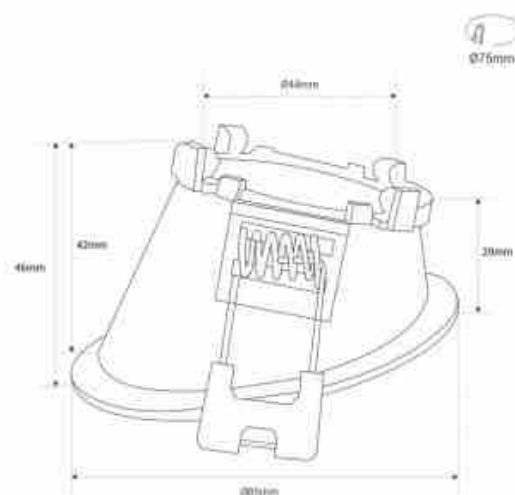

KIT Anneau downlight asymétrique rond Ø85mm + module LED MR16 5W

Ref. K930-75-I-B1355

Kit d'éclairage composé de : Spot encastré bas UGR asymétrique Ø85mm - 6 couleurs disponibles : blanc, noir, blanc/noir, blanc/argent, blanc/or, blanc/rouge. Module LED MR16 de 5W - Disponible en 3 teintes : blanc chaud (3000K), neutre (4000K) et froid (6000K).

Caractéristiques du produit

Tonalité	Blanc neutre, Blanc chaud, Blanc froid
Kelvin (K)	4000, 6000, 3000
Lumens (Lm)	500
Efficacité lumineuse (Lm/W)	100
IRC	80-85
UGR	18
Puissance (W)	5
Tension nominale (V)	220-240V AC
Emplacement	Encastrable
Dimension de coupe (mm)	Ø75mm
Matériau	Polycarbonate
Extérieur	Non
IP	IP20
Certificats	ROHS, CE
Garantie	Selon garantie légale : 3 ans
Largeur	Ø85mm
Hauteur	46mm