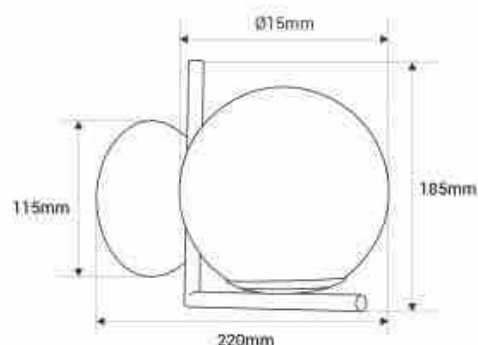

Applique boule en verre "ATOM" - E27 - Ø 15cm

Ref. LD1022-150

L'applique murale "ATOM", de style classique et contemporain, associe une sphère en verre opale de 15 cm de diamètre à un support en aluminium raffiné. Son design intemporel et sophistiqué apporte une touche d'élégance discrète à tout espace. Disponible avec support en finition or, chrome ou rouge. **Convient pour une ampoule E27-G45 - NON incluse**.

Caractéristiques du produit

Tension nominale (V)	220-240V AC
Puissance maximale (W)	40
Culot	E27 G45
Matériau	Métal
Matériau diffuseur	Verre
Extérieur	Non
IP	IP20
Certificats	ROHS, CE
Garantie	10 ans
Longueur	220mm
Largeur	Ø150mm
Hauteur	185mm