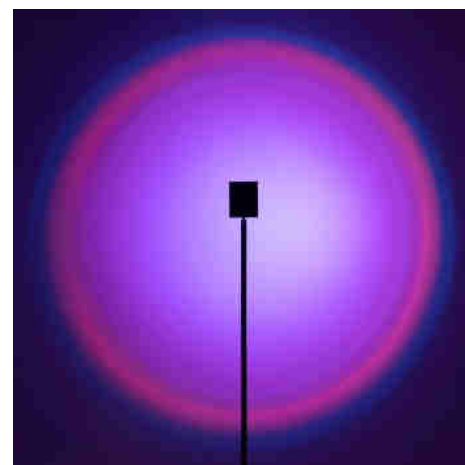

Lampadaire "PACK" 6W- RGBW - Sunset Lamp

Ref. L306-SUNSET

Lampadaire "PACK" RGBW 6W : le lampadaire coucher de soleil le plus polyvalent et le plus complet. Découvrez 16 couleurs vibrantes, des effets visuels surprenants et un design minimaliste qui captive. Transformez n'importe quel espace en une atmosphère magique grâce à ce lampadaire exclusif. ** Télécommande incluse**

Caractéristiques du prod

uit

Tonalité	RGB-W
Type de LED	SMD2835
Puissance (W)	6
Tension nominale (V)	220-240V AC
Emplacement	De pied
Orientable	Oui
Matériau	Métal
Matériau diffuseur	Verre
Extérieur	Non
IP	IP20
Durée de vie (h)	25000
Certificats	ROHS, CE
Garantie	Selon garantie légale : 3 ans
Largeur	Ø280mm
Hauteur	1675mm