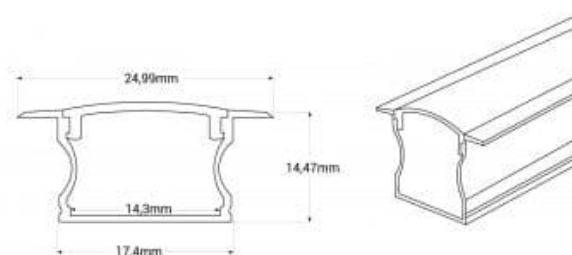

Profilé LED encastré - 25x14mm - Kit complet - 1 mètre

Ref. BXT-394-1M

Profilé d'aluminium encastré de 1 mètre pour bandes LED jusqu'à 12 mm .Installation encastrée pour créer des environnements uniques et modernes avec un éclairage indirect et décoratif.Disponible en 4 couleurs.Dimensions du profilé : 25x14mm.**Diffuseur et caches inclus**Remarque : Ce produit dépasse les dimensions standards d'expédition. Par conséquent, un supplément de frais de livraison sera appliqué, calculé automatiquement lors du processus de paiement.

Caractéristiques du produit

Matériau	Aluminium
Matériau diffuseur	Polycarbonate
Extérieur	Non
IP	IP20
Certificats	ROHS, CE
Garantie	10 ans

Variantes du produit

Référence	Attributs	
BXT-394-1M-N+N	Couleur extérieure - Noir	
BXT-394-1M-B+B	Couleur extérieure - Blanc	
BXT-394-1M-P+B	Couleur extérieure - Argent	
BXT-394-1M-N+B	Couleur extérieure - Noir-Blanc	