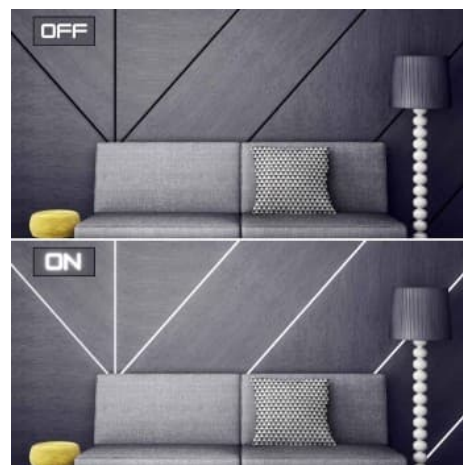

Profilé LED encastré - 24,5x7mm - Kit complet - 1 mètre

Ref. BXT-163-1M

Profilé d'aluminium encastré de 1 mètre pour bandes LED jusqu'à 12 mm .Installation encastrée pour créer des environnements uniques et modernes avec un éclairage indirect et décoratif.Disponible en 4 couleurs.**Comprend le diffuseur et les caches**.Remarque : Ce produit dépasse les dimensions standards d'expédition. Par conséquent, un supplément de frais de livraison sera appliqué, calculé automatiquement lors du processus de paiement.

Caractéristiques du produit

Emplacement	Encastrable
Matériau	Aluminium
Matériau diffuseur	Polycarbonate
Extérieur	Non
IP	IP20
Certificats	ROHS, CE
Garantie	10 ans
Largeur	1000mm, 24.5mm
Hauteur	7mm

Variantes du produit