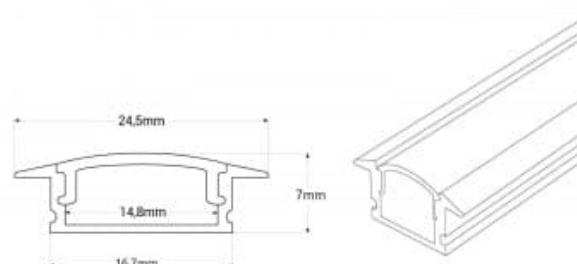

Profilé LED encastré - 24,5x7mm - Kit complet - 1 mètre

Ref. BXT-163-1M

Profilé d'aluminium encastré de 1 mètre pour bandes LED jusqu'à 12 mm .Installation encastrée pour créer des environnements uniques et modernes avec un éclairage indirect et décoratif.Disponible en 4 couleurs.**Comprend le diffuseur et les caches**.Remarque : Ce produit dépasse les dimensions standards d'expédition. Par conséquent, un supplément de frais de livraison sera appliqué, calculé automatiquement lors du processus de paiement.

Caractéristiques du produit

Emplacement	Encastrable
Matériau	Aluminium
Matériau diffuseur	Polycarbonate
Extérieur	Non
IP	IP20
Certificats	ROHS, CE
Garantie	10 ans
Largeur	1000mm, 24.5mm
Hauteur	7mm

Variantes du produit