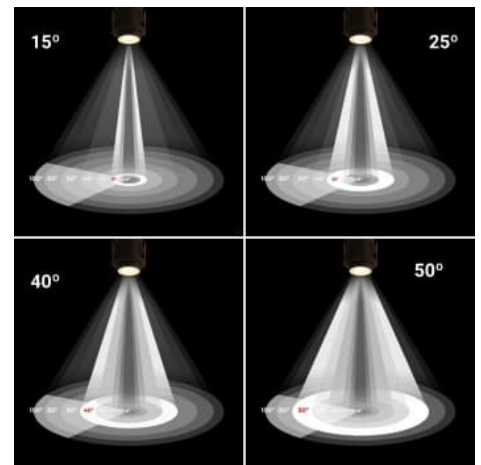

UGR-19
OSRAM
CHIP

Spot encastré au plafond "ROMI" 7W - Zoom - Puce OSRAM - 2700K

Ref. B862

Spot LED encastrable "Romi" de 7W avec zoom pour ajuster l'angle d'ouverture lumineuse. De dimensions compactes (Ø 40mm), il offre un design minimaliste et fonctionnel. Équipé d'un chip LED OSRAM qui émet une lumière de haute qualité, en tonalité chaude (2700K). Disponible en blanc et en noir.

Caractéristiques du produit

Tonalité	Blanc chaud
Kelvin (K)	2700
Lumens (Lm)	250
Type de LED	Puce OSRAM
Puissance (W)	7
Tension nominale (V)	220-240V AC
Dimension de coupe (mm)	Ø35mm
Matériau	Aluminium
Matériau diffuseur	Polycarbonate
IP	IP20
Certificats	ROHS, CE
Garantie	5 ans
Classe d'efficacité énergétique	F
Longueur	Ø40mm
Largeur	82-95mm

Variantes du produit

Référence

Attributs

B862-N

Couleur extérieure - Noir

B862-B

Couleur extérieure - Blanc