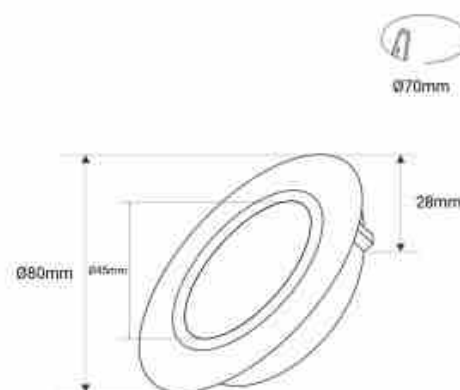

### Downlight LED d'intérieur - 7W - CCT - TRIAC- 630lm - Cut Ø 70mm - IP20

#### Ref. B1208-3CCT

Downlight LED 7W orientable au design moderne, disponible en 3 couleurs : blanc, nickel ou chrome. Dimmable par TRIAC et système CCT pour le réglage de la température de couleur.

### Caractéristiques du produit

Tonalité	CCT
Kelvin (K)	4000, 6000, 3000
Lumens (Lm)	630
Angle d'ouverture (°)	38
Intensité variable	Oui
Puissance (W)	7
Tension nominale (V)	220-240V AC
Capteur	Non
Orientable	Oui
Matériau	Polycarbonate
Matériau diffuseur	Polycarbonate
Extérieur	Non
IP	IP20
Classe d'efficacité énergétique	F