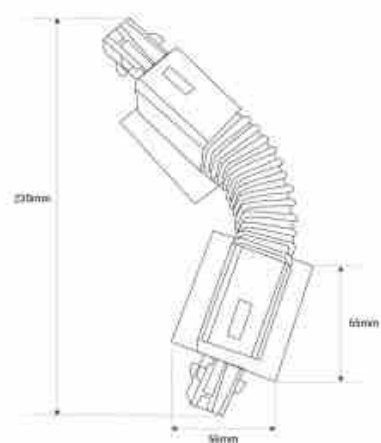

## Connexion flexible pour rail d'encastrement triphasé

Ref. BTTE-GB06

L'accessoire le plus polyvalent pour les installations qui vous permet de créer l'angle désiré de manière simple. Disponible en noir et blanc.

### Caractéristiques du produit

Type de rail	Triphasé
Emplacement	Encastrable
Certificats	ROHS, CE
Garantie	Selon garantie légale : 3 ans
Longueur	230mm