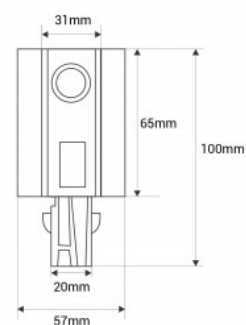

## Connecteur de démarrage pour rail encastré triphasé

### Ref. BTTE-GB01

Connecteur de démarrage pour l'alimentation des rails encastrés triphasés avec des alimentations externes compatibles. Disponible en noir et blanc, facile à installer.