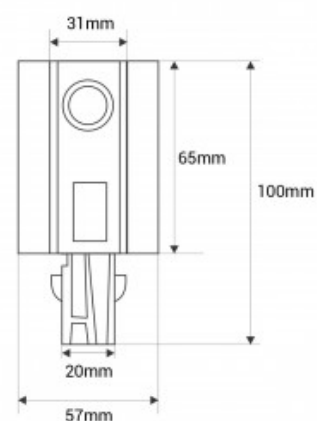

Caractéristiques du produit

Type de rail	Triphasé
Emplacement	Encastrable
Certificats	ROHS, CE
Garantie	10 ans