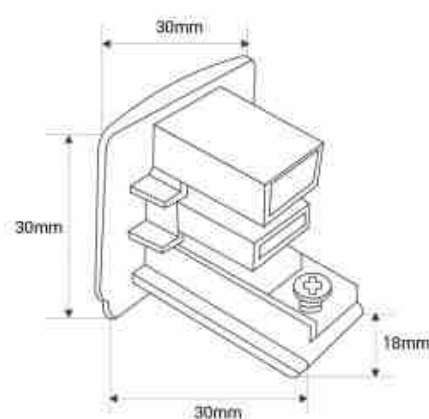

Embout pour rail d'encastrement triphasé

Ref. BTTE-GB07

Embout de rail triphasé encastré, idéal pour une finition propre et sûre. Il prévient les chocs électriques et est disponible en noir et en blanc.

Caractéristiques du produit

Type de rail	Triphasé
Emplacement	Encastrable
Matériau	Polycarbonate
Certificats	ROHS, CE
Garantie	10 ans

Variantes du produit

Référence	Attributs	
BTTE-GB07-N	Couleur extérieure - Noir	
BTTE-GB07-B	Couleur extérieure - Blanc	