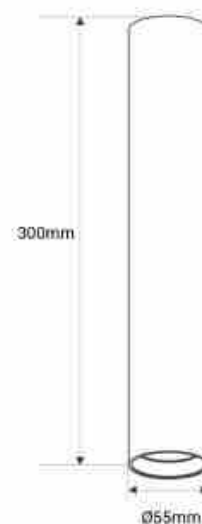

## Plafonnier aluminium "Sandy 30" - 30cm - GU10

### Ref. B973

Le plafonnier en aluminium "Sandy" se distingue par son design compact et minimaliste, parfaitement adapté aux styles modernes dans les maisons et magasins. Couleurs disponibles : noir, blanc, laiton. \*\*Ampoule GU10 - (NON INCLUSE)\*\*

### Caractéristiques du produit

Tension nominale (V)	220-240V AC
Puissance maximale (W)	40
Culot	GU10
Emplacement	Saillie
Orientable	Non
Matériau	Aluminium
Extérieur	Non
IP	IP20
Certificats	ROHS, CE
Garantie	10 ans
Longueur	300mm
Largeur	Ø55mm