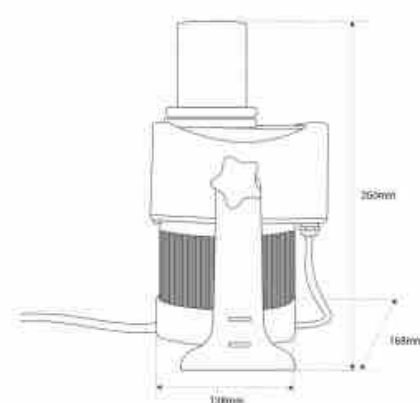

Projecteur de logo GOBO LED rotatif 60W - extérieur - IP65

Ref. BLP60E-R

Projecteur LED GOBO haute puissance (60W) pour la projection extérieure de logos, d'images et de badges. Les projecteurs de logos sont également connus sous le nom de GOBO LED ou projecteur GOBO. Projette des images fixes ou rotatives avec une haute définition. Utilisation en extérieur (IP65). Équipé d'une optique 20° avec focus manuel ajustable. Excellente visibilité de l'image, avec une intensité lumineuse de 6000 lumens. Intégrant un pilote LED IC pour assurer une stabilité optimale de la lumière sur une large plage de tension : 110 - 240V/AC. Barcelona LED offre un service de gravure de logo au laser sur le verre miroir. L'achat du spot inclut la gravure gratuite d'un logo en 4 couleurs maximum (délai de livraison estimé : 10-15 jours).

Caractéristiques du prod

uit

Tonalité	Blanc froid
Kelvin (K)	6000
Lumens (Lm)	6000
IRC	80-85
UGR	Non
Type de LED	COB
Intensité variable	Non
Puissance (W)	60
Tension nominale (V)	220-240V AC
Fréquence (Hz)	50 - 60
Driver	Externe
Capteur	Non
Orientable	Oui
Dimensions (mm) Lxlxh	260 x 168 x 138
Matériau	Métal
Matériau diffuseur	Verre
Extérieur	Oui
IP	IP65