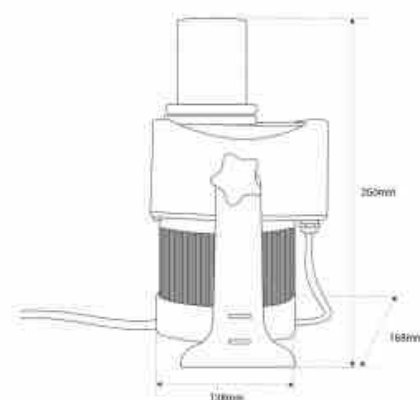

Projecteur de logo GOBO LED rotatif 80W - extérieur - IP65

Ref. BLP80E-R

Projecteur LED GOBO haute puissance (80W) pour la projection extérieure de logos, d'images et d'emblèmes. Les projecteurs de logos sont également connus sous le nom de GOBO LED ou projecteur GOBO. Projette des images fixes ou rotatives en haute définition. Convient pour une utilisation en extérieur (IP65). Optique 20° avec mise au point manuelle. Excellente visibilité des images grâce à une intensité lumineuse de 8000 lumens. Intègre un pilote LED IC qui garantit une stabilité optimale de la lumière sur une large plage de tension : 110 - 240V/AC. Barcelona LED propose un service de gravure au laser pour les logos sur verre miroir. L'achat du projecteur inclut gratuitement la gravure d'un premier logo en 4 couleurs maximum (délai de livraison estimé : 10-15 jours).

Caractéristiques du prod

uit

Tonalité	Blanc froid
Kelvin (K)	6000
Lumens (Lm)	8000
IRC	80-85
UGR	Non
Type de LED	COB
Intensité variable	Non
Puissance (W)	80
Tension nominale (V)	220-240V AC
Fréquence (Hz)	50 - 60
Driver	Externe
Capteur	Non
Orientable	Oui
Dimensions (mm) Lxlxh	260 x 168 x 138
Matériau	Métal
Matériau diffuseur	Verre
Extérieur	Oui
IP	IP65