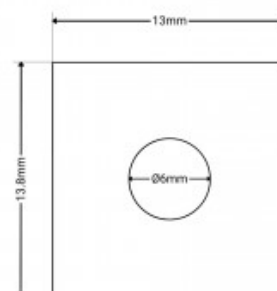

## Couvercle pour profilé en aluminium dans plaque de plâtre 23x15mm

### Ref. BTPEC070-R

Couvercle en plastique noir pour intégration murale en plâtre/placoplâtre, profilé aluminium 23x15mm, avec référence **\*\*BPERFALP070-R-N\*\***. Prix à l'unité.-  
COUVERCLE AVEC TROU : Il s'installe au début du profilé et est muni d'un trou pour le passage des câbles d'installation.- COUVERCLE SANS TROU : À installer à la fin du profilé.

### Variantes du produit

Référence	Attributs	
BTPEC070-R-CA	Embout profilé - Avec trou	
BTPEC070-R-SA	Embout profilé - Sans trou	