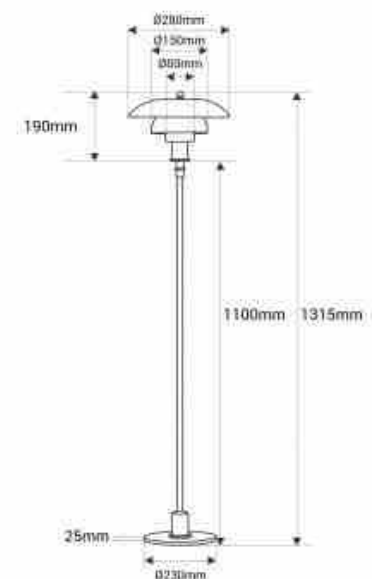

Lampadaire design "Marshal" - Abat-jour en verre - E27

Ref. LC203

Lampe sur pied au design raffiné avec triple abat-jour en verre opale et détails en aluminium, disponible en finition dorée ou chromée. Son esthétique élégante et son design soigné garantissent un éclairage doux, sans éblouissement. Apportez une touche d'élégance et de sophistication à vos espaces intérieurs avec ce lampadaire exclusif. **Ampoule E27 G45 - Non incluse**

Caractéristiques du produit

Fréquence (Hz)	50 - 60
Culot	E27 G45
Matériau	Aluminium
Matériau diffuseur	Verre
Extérieur	Non
IP	IP20
Certificats	ROHS, CE
Garantie	10 ans
Style déco	Design, Classique

Variantes du produit

Référence	Attributs	
LC203-D	Couleur extérieure - Doré	 A tall, slender floor lamp with a gold-colored finish. It has a thin vertical pole and a small, glowing lampshade at the top. A power cord is visible at the base.
LC203-CR	Couleur extérieure - Chromé	 A tall, slender floor lamp with a chrome finish. It has a thin vertical pole and a small, glowing lampshade at the top. A power cord is visible at the base.