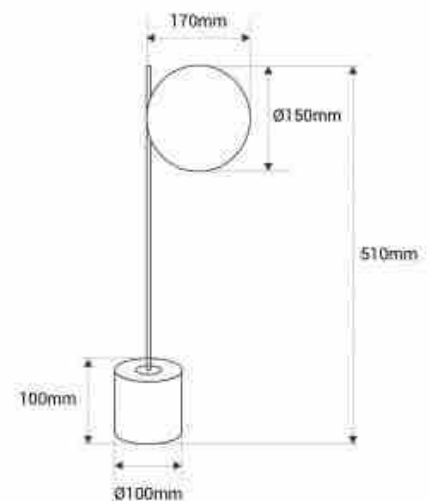

Lampe à poser boule en verre "LICRU" - E27 - Ø 15cm

Ref. LD1020-150

Lampe de table "LICRU" avec base en marbre gris et abat-jour sphérique en verre opale. Ajoutez une touche de distinction à votre intérieur avec cette lampe élégante et minimaliste. Parfaite comme lampe de bureau ou pour les tables d'appoint du salon. Disponible en or ou en chrome. **Ampoule E27 G45 - NON incluse**

Caractéristiques du produit

Tension nominale (V)	220-240V AC
Puissance maximale (W)	40
Culot	E27 G45
Emplacement	Saillie
Matériau	Aluminium, Marbre
Matériau diffuseur	Verre
Extérieur	Non
IP	IP20
Largeur	170mm
Hauteur	510mm

Variantes du produit

Référence	Attributs	
LD1020-150-D	Couleur extérieure - Doré	
LD1020-150-CR	Couleur extérieure - Chromé	