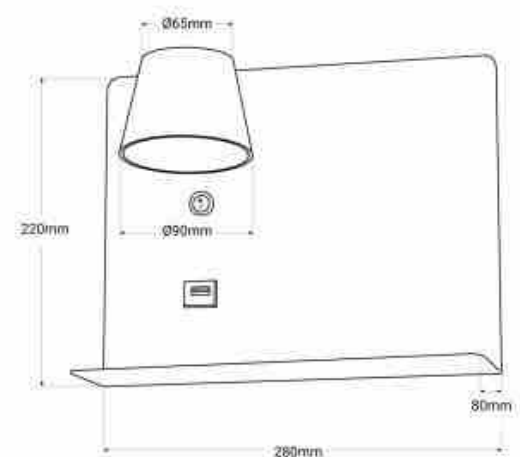

## Lampe de lecture avec port USB "BASKOP" - 6W - Gauche

Ref. LN1541-IZ

Applique moderne, spécialement conçue pour les têtes de lit, avec port USB et étagère intégrée. Spot LED 6W offrant une luminosité de 520 lumens et une teinte chaude (2700K). Disposition à gauche. Angle de rotation de 350° et ouverture du faisceau de 120°. Disponible en blanc, gris et noir.

### Caractéristiques du produit

null	null
Tonalité	Blanc chaud
Kelvin (K)	2700
Angle d'ouverture (°)	120
Tension nominale (V)	220-240V AC
Fréquence (Hz)	50 - 60
Driver	Interne
Capteur	Non
Orientable	Oui
Matériau	Aluminium
Matériau diffuseur	Polycarbonate
Extérieur	Non
IP	IP20
Certificats	ROHS, CE
Garantie	Selon garantie légale : 3 ans
Classe d'efficacité énergétique	F
Largeur	220
Hauteur	280