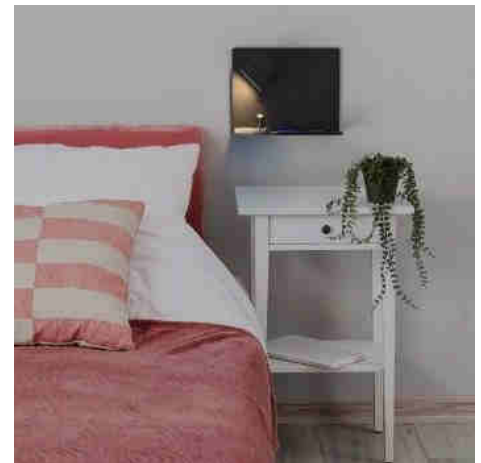

## Lampe de lecture avec port USB "BASKOP" - 6W - Gauche

Ref. LN1541-IZ

Applique moderne, spécialement conçue pour les têtes de lit, avec port USB et étagère intégrée. Spot LED 6W offrant une luminosité de 520 lumens et une teinte chaude (2700K). Disposition à gauche. Angle de rotation de 350° et ouverture du faisceau de 120°. Disponible en blanc, gris et noir.

### Caractéristiques du produit

null	null
Tonalité	Blanc chaud
Kelvin (K)	2700
Angle d'ouverture (°)	120
Tension nominale (V)	220-240V AC
Fréquence (Hz)	50 - 60
Driver	Interne
Capteur	Non
Orientable	Oui
Matériau	Aluminium
Matériau diffuseur	Polycarbonate
Extérieur	Non
IP	IP20
Certificats	ROHS, CE
Garantie	Selon garantie légale : 3 ans
Classe d'efficacité énergétique	F
Largeur	220
Hauteur	280