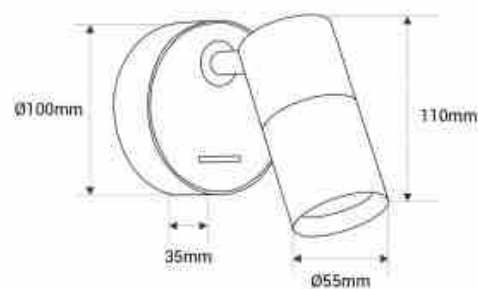

Applique murale d'intérieur "VILSA" - Réglable - GU10

Ref. LN1566

Applique LED "VILSA" au design minimaliste et élégant. Entièrement réglable, équipée d'un interrupteur intégré pratique. Structure en aluminium effet bois, combinée avec du blanc ou du noir. **Ampoule GU10 - NON incluse**

Caractéristiques du produit

Puissance maximale (W)	40
Capteur	Non
Culot	GU10
Matériau	Aluminium
Matériau diffuseur	Polycarbonate
Extérieur	Non
IP	IP20
Certificats	ROHS, CE
Garantie	Selon garantie légale : 3 ans
Longueur	135mm
Largeur	100mm