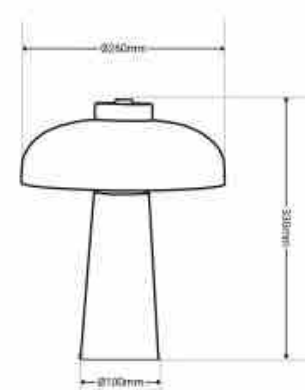

## Lampe à poser design "CEP" - Base en marbre - 2 x G9

Ref. LN3026

La lampe de table CEP allie la beauté du marbre à un design à la fois fonctionnel et élégant. La lumière diffusée par l'abat-jour en aluminium met en valeur la texture naturelle de la pierre, créant une ambiance sophistiquée dans n'importe quel espace. Ajoutez une touche de personnalité à votre intérieur avec cette lampe de table unique. \*\*Ampoules G9 - NON incluses\*\*

### Caractéristiques du produit

null	null
Tension nominale (V)	220-240V AC
Puissance maximale (W)	5
Culot	G9
Matériau	Aluminium, Marbre
Extérieur	Non
IP	IP20
Certificats	ROHS, CE
Garantie	10 ans
Style déco	Design
Largeur	330
Hauteur	260
Profondeur	260