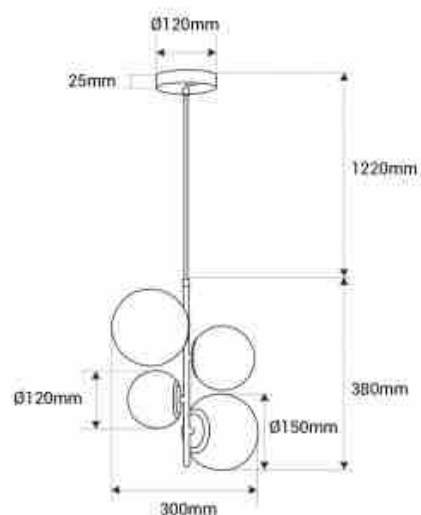

## Suspension boule en verre "TANNA" - E27 - Ø 15cm

Ref. LD1021-4

Lampe suspendue "TANNA", élégante et minimaliste, conçue avec 4 sphères en verre opale et une structure en aluminium, disponible en finition dorée ou chromée. Son design met en valeur n'importe quel décor, s'adaptant aux styles classiques ou modernes avec élégance et caractère. \*\*Ampoules E27 G45 - Non fournies\*\*

### Caractéristiques du produit

Fréquence (Hz)	50 - 60
Matériau	Aluminium
Matériau diffuseur	Verre
Extérieur	Non
IP	IP20
Certificats	ROHS, CE
Garantie	10 ans
Style déco	Design
Longueur	1625mm
Largeur	300mm