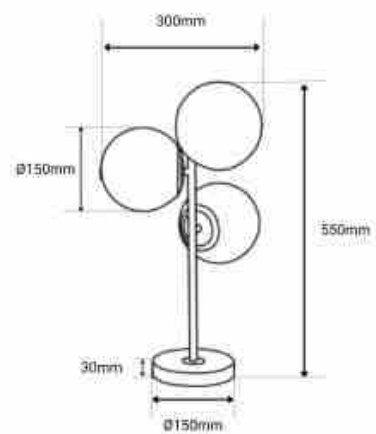

## Lampe à poser triple boule en verre "ROM" - 3 x E27 - Ø 15cm

Ref. LD1019-150

La lampe de table "ROM" se distingue par son élégante structure en aluminium, disponible en finition or ou argent, et ses trois délicates sphères en verre opale. Parfaite comme lampe de bureau, pour des tables d'appoint dans le salon ou comme lampe de chevet. **\*\*3 ampoules E27 G45 - NON incluses\*\***

### Caractéristiques du produit

Tension nominale (V)	220-240V AC
Puissance maximale (W)	40
Culot	E27 G45
Matériau	Aluminium
Matériau diffuseur	Verre
IP	IP20
Certificats	ROHS, CE
Garantie	10 ans
Largeur	300mm
Hauteur	550mm

### Variantes du produit

Référence	Attributs	
LD1019-150-D	Couleur extérieure - Doré	
LD1019-150-CR	Couleur extérieure - Chromé	