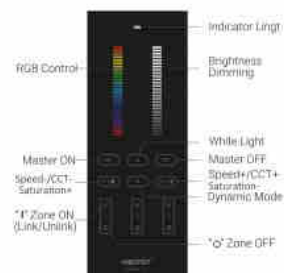

Button Instruction

Télécommande verticale - RGB + CCT - 3 Zones - RF 2.4Ghz - Mi Light

Ref. Y3

Télécommande verticale RGB+CCT 3 zones de Mi Light. Permet de régler facilement et intuitivement la couleur, la température de couleur et la luminosité de vos lumières intelligentes. Compatible avec les produits Mi Boxer/Mi Light. Portée jusqu'à 30 mètres et dotée d'un design antidérapant.

Caractéristiques du prod

| | |
|--------------------|----------------------|
| uit | |
| Distance de portée | 30m |
| Couleur | RGB+CCT |
| Connectivité | RF |
| Matériau | Polycarbonate, Verre |
| Extérieur | Non |
| IP | IP20 |
| Certificats | ROHS, CE |
| Garantie | 5 ans |
| Longueur | 44mm |
| Largeur | 57mm |
| Hauteur | 143mm |