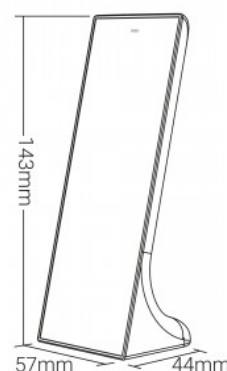

Button Instruction

Télécommande verticale - RGB + CCT - 3 Zones - RF 2.4Ghz - Mi Light

Ref. Y3

Télécommande verticale RGB+CCT 3 zones de Mi Light. Permet de régler facilement et intuitivement la couleur, la température de couleur et la luminosité de vos lumières intelligentes. Compatible avec les produits Mi Boxer/Mi Light. Portée jusqu'à 30 mètres et dotée d'un design antidérapant.

Caractéristiques du prod

| | |
|--------------------|----------------------|
| uit | |
| Distance de portée | 30m |
| Couleur | RGB+CCT |
| Connectivité | RF |
| Matériau | Polycarbonate, Verre |
| Extérieur | Non |
| IP | IP20 |
| Certificats | ROHS, CE |
| Garantie | 5 ans |
| Longueur | 44mm |
| Largeur | 57mm |
| Hauteur | 143mm |