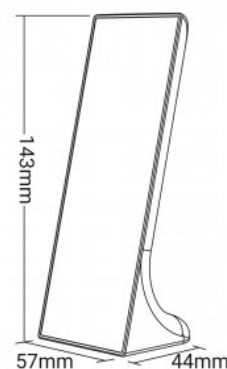

Button Instruction

Télécommande verticale - CCT - 3 zones - RF 2.4Ghz - Mi Light

Ref. Y2

Télécommande verticale CCT 3 zones Mi Light. Permet de régler facilement et intuitivement la luminosité et la température de couleur de vos lampes intelligentes. Compatible avec les produits Mi Boxer/Mi Light. Portée jusqu'à 30 mètres et dotée d'un design antidérapant.

Caractéristiques du produit

uit

Distance de portée	30m
Couleur	Monochrome, CCT
Matériau	Polycarbonate, Verre
Extérieur	Non
IP	IP20
Certificats	ROHS, CE
Garantie	5 ans
Longueur	44mm
Largeur	57mm
Hauteur	143mm