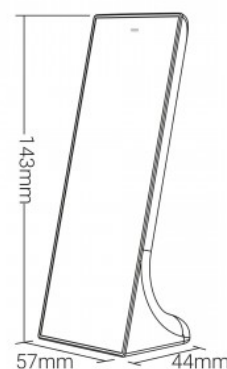

Button Instruction

Télécommande verticale - Monochrome - 3 zones - RF 2,4Ghz - Mi Light

Ref. Y1

Télécommande verticale monochrome Mi Light 3 zones. Permet de régler facilement et intuitivement la luminosité de vos lampes intelligentes. Compatible avec les produits Mi Boxer/Mi Light. Portée jusqu'à 30 mètres et dotée d'un design antidérapant.

Caractéristiques du produit

uit	
Distance de portée	30m
Couleur	CCT
Connectivité	RF
Type de batterie	3V (AAA * 2PCS)
Matériau	Polycarbonate, Verre
Extérieur	Non
IP	IP20
Certificats	ROHS, CE
Garantie	5 ans
Longueur	57 mm
Largeur	44mm
Hauteur	143mm