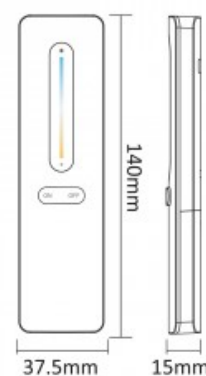

Caractéristiques du produit

uit

Distance de portée	30m
Couleur	CCT
Connectivité	RF
Type de batterie	3V (AAA * 2PCS)
Matériau	Polycarbonate
Extérieur	Non
IP	IP20
Certificats	ROHS, CE
Garantie	5 ans
Longueur	37.5mm
Largeur	15mm
Hauteur	140mm

Remote