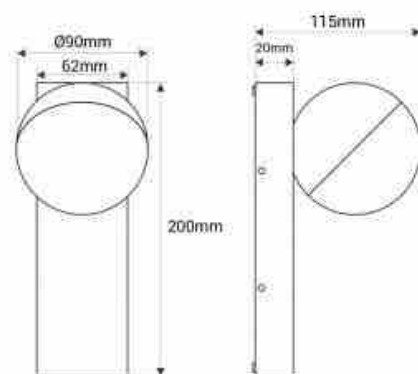

Applique murale extérieure LED "Serra" - 9,5W - IP54

Ref. L5096

Applique murale d'extérieur "Serra", 9,5W, au design moderne et fonctionnel, fabriquée en aluminium noir mat. Son diffuseur opale offre un éclairage uniforme et agréable avec une lumière blanc chaud (3000K). Avec son indice de protection IP54, elle convient à une utilisation en intérieur comme en extérieur.

Caractéristiques du prod

uit

Tonalité	Blanc chaud
Kelvin (K)	3000
Lumens (Lm)	650
Angle d'ouverture (°)	110
Intensité variable	Non
Puissance (W)	9.5
Tension nominale (V)	220-240V AC
Capteur	Non
Emplacement	Saillie
Orientable	Oui
Matériau	Aluminium
Matériau diffuseur	Polycarbonate
Extérieur	Oui
IP	IP54
Certificats	ROHS, CE
Garantie	Selon garantie légale : 3 ans
Classe d'efficacité énergétique	E
Longueur	90mm

Appliques Murales

Largeur	200mm
Hauteur	90mm
