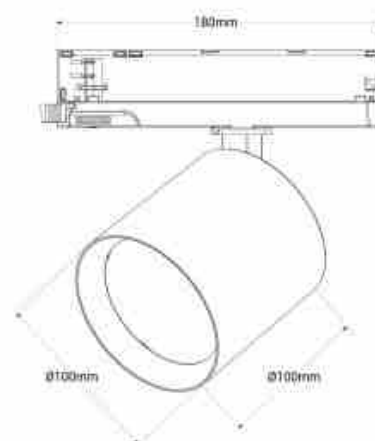

Certificats	ROHS, CE
Garantie	5 ans
Classe d'efficacité énergétique	E
Longueur	100mm
Largeur	Ø100mm