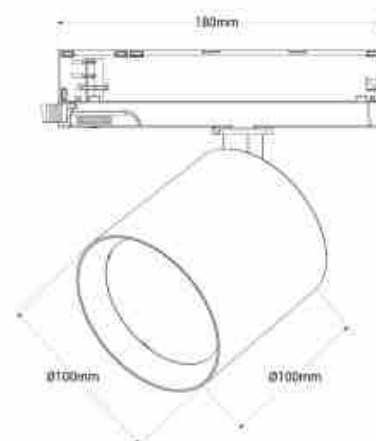

### Caractéristiques du produit

IRC	95-98
Angle d'ouverture (°)	38
Type de LED	COB
Intensité variable	Non
Puissance (W)	40
Tension nominale (V)	220-240V AC
Fréquence (Hz)	50 - 60
Facteur de puissance (cosφ)	0.9
Driver	Philips
Type de rail	Triphasé
Capteur	Non
Orientable	Oui
Matériau	Aluminium
Matériau diffuseur	Polycarbonate
Extérieur	Non
IP	IP20
Fréquence utilisation	Intensive
Certificats	ROHS, CE

Garantie	5 ans
Classe d'efficacité énergétique	E
Longueur	100mm
Largeur	Ø100mm