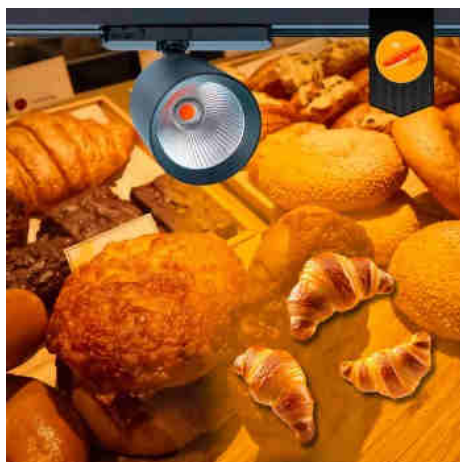

## Spot LED 40W pour rail triphasé - Boulangeries - Driver Philips Xitanium

### Ref. BPT-40W-PAN

Projecteur LED 40W pour rail triphasé pour boulangeries, équipé d'une puce LED spéciale qui rehausse la couleur dorée des pains et des gâteaux, garantissant un éclairage chaleureux et attrayant qui invite à l'achat. Design compact et driver Philips Xitanium de haute qualité. Disponible en noir et en blanc. \*\*5 ans de garantie\*\*