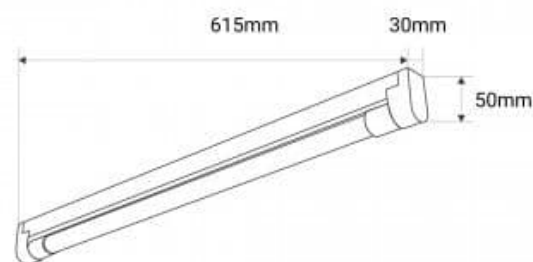

Kit réglette + tube LED T8 - 9W - 60cm

Ref. B8430-60-NANO

KIT réglette pour tube de 60cm + tube LED T8 de 9W. Ce kit est une option pratique et durable pour optimiser l'éclairage dans les environnements domestiques et commerciaux. Le tube LED est disponible en blanc neutre (4000K) et en blanc froid (6500K). Comprend tous les accessoires nécessaires au montage.

Caractéristiques du produit

Tonalité	Blanc neutre, Blanc froid
Kelvin (K)	4000, 6500
Intensité variable	Non
Puissance (W)	9
Tension nominale (V)	220-240V AC
Capteur	Non
Culot	G13
Type de tube	T8
Emplacement	Saillie
Extérieur	Non
IP	IP20
Certificats	ROHS, CE
Garantie	Selon garantie légale : 3 ans
Classe d'efficacité énergétique	F
Longueur	615mm
Largeur	30mm
Hauteur	50mm