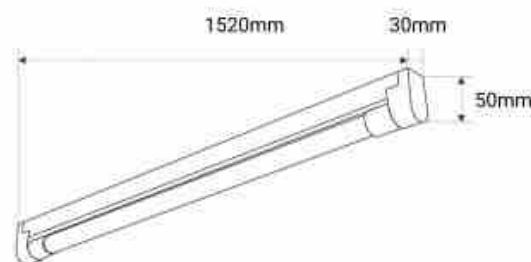

## Kit réglette + tube LED T8 - 24W - 150cm

### Ref. B8430-150-NANO

KIT réglette pour tube 150cm + tube LED T8 24W. Ce kit est une option pratique et durable pour optimiser l'éclairage dans les environnements domestiques et commerciaux. Le tube LED est disponible en blanc neutre (4000K) et en blanc froid (6500K). Comprend tous les accessoires nécessaires au montage.

### Caractéristiques du produit

Tonalité	Blanc neutre, Blanc froid
Kelvin (K)	4000, 6500
Lumens (Lm)	2100
Intensité variable	Non
Puissance (W)	24
Tension nominale (V)	220-240V AC
Capteur	Non
Culot	G13
Type de tube	T8
Matériau	Aluminium
Matériau diffuseur	Polycarbonate
Extérieur	Non
IP	IP20
Certificats	ROHS, CE
Garantie	Selon garantie légale : 3 ans
Classe d'efficacité énergétique	F
Longueur	1520mm
Largeur	30mm

Hauteur 50mm