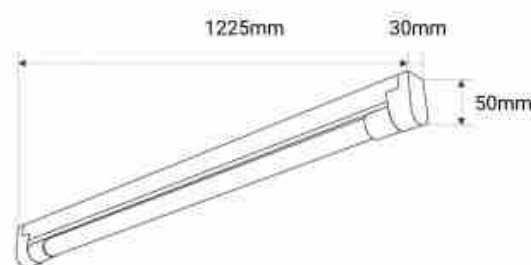

Kit réglette + tube LED T8 - 18W - 120cm

Ref. B8430-120-NANO

KIT reglette pour tube de 120 cm + tube LED T8 de 18 W. Ce kit est une option pratique et durable pour optimiser l'éclairage dans les environnements domestiques et commerciaux. Le tube LED est disponible en blanc neutre (4000K) et en blanc froid (6500K). Comprend tous les accessoires nécessaires au montage.

Caractéristiques du produit

Tonalité	Blanc neutre, Blanc froid
Kelvin (K)	4000, 6500
Lumens (Lm)	1600
Intensité variable	Non
Puissance (W)	18
Tension nominale (V)	220-240V AC
Capteur	Non
Culot	G13
Type de tube	T8
Emplacement	Saillie
Matériau	Aluminium
Matériau diffuseur	Polycarbonate
Certificats	ROHS, CE
Garantie	Selon garantie légale : 3 ans
Classe d'efficacité énergétique	F
Longueur	1225mm
Largeur	30mm
Hauteur	50mm