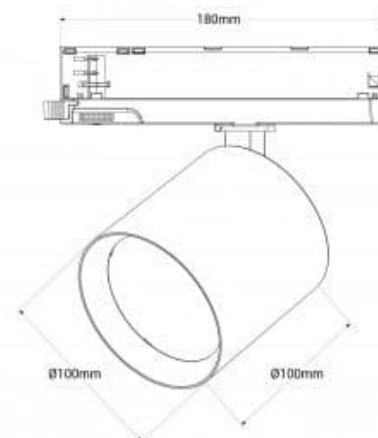

40W

Spot LED pour rail monophasé - Spécial primeurs - 40W

Ref. BPM-40W-VER

Spot LED monophasé 40W pour fruits et légumes, doté d'une puce LED spéciale qui sublime les couleurs vives des fruits et légumes, offrant un éclairage éclatant et attrayant qui encourage l'achat. Design compact et entièrement orientable. Disponible en blanc ou noir. **Garantie de 5 ans **

Caractéristiques du produit

Type de LED	COB
Intensité variable	Non
Driver	Interne
Orientable	Oui
Matériau	Aluminium
Matériau diffuseur	Polycarbonate
IP	IP20
Certificats	ROHS, CE
Garantie	5 ans
Classe d'efficacité énergétique	F
Longueur	100mm
Largeur	Ø100mm