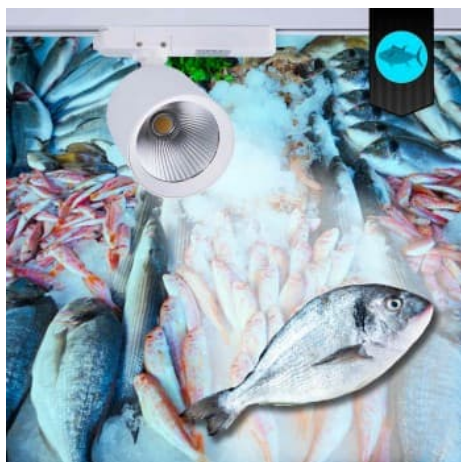

40W

Spot LED 40W pour rail monophasé - Poissons et fruits de mer

Ref. BPM-40W-PYM

Projecteur LED monophasé 40W pour les magasins de poissons et fruits de mer. Doté d'une puce LED spéciale qui rehausse les couleurs, il offre un éclairage attrayant qui incite à l'achat. Design compact et entièrement réglable. Disponible en noir ou blanc. **5 ans de garantie**

Caractéristiques du produit

IRC	90-95
Angle d'ouverture (°)	38
Type de LED	COB
Intensité variable	Non
Puissance (W)	40
Driver	Interne
Type de rail	Monophasé
Orientable	Oui
Matériau	Aluminium
Matériau diffuseur	Polycarbonate
IP	IP20
Certificats	ROHS, CE
Garantie	5 ans
Classe d'efficacité énergétique	F
Longueur	100mm
Largeur	Ø100mm