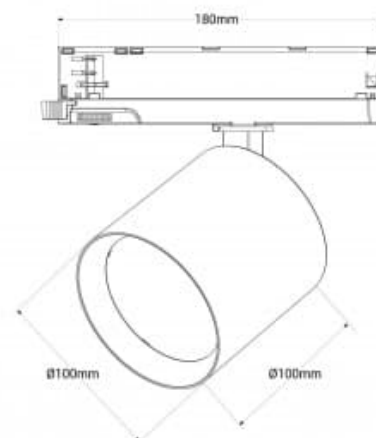

40W

Spot LED 40W pour rail monophasé - Poissons et fruits de mer

Ref. BPM-40W-PYM

Projecteur LED monophasé 40W pour les magasins de poissons et fruits de mer. Doté d'une puce LED spéciale qui rehausse les couleurs, il offre un éclairage attrayant qui incite à l'achat. Design compact et entièrement réglable. Disponible en noir ou blanc. **5 ans de garantie**

Caractéristiques du produit

IRC	90-95
Angle d'ouverture (°)	38
Type de LED	COB
Intensité variable	Non
Puissance (W)	40
Driver	Interne
Type de rail	Monophasé
Orientable	Oui
Matériau	Aluminium
Matériau diffuseur	Polycarbonate
IP	IP20
Certificats	ROHS, CE
Garantie	5 ans
Classe d'efficacité énergétique	F
Longueur	100mm
Largeur	Ø100mm