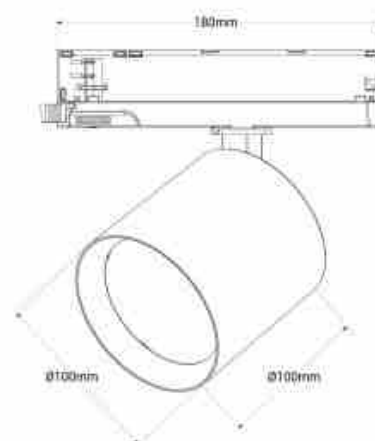

40W

Spot LED 40W pour rail monophasé - Fruits et légumes

Ref. BPM-40W-FYV

Projecteur LED monophasé de 40W pour les magasins de fruits et légumes, doté d'une puce LED spéciale qui met en valeur les couleurs vives des fruits et légumes, offrant un éclairage lumineux et attrayant qui incite à l'achat. Design compact et entièrement orientable. Disponible en noir et blanc. ****5 ans de garantie****

Caractéristiques du produit

| | |
|---------------------------------|---------------|
| Angle d'ouverture (°) | 38 |
| Type de LED | COB |
| Intensité variable | Non |
| Puissance (W) | 40 |
| Tension nominale (V) | 220-240V AC |
| Driver | Interne |
| Type de rail | Monophasé |
| Orientable | Oui |
| Matériau | Aluminium |
| Matériau diffuseur | Polycarbonate |
| IP | IP20 |
| Certificats | ROHS, CE |
| Garantie | 5 ans |
| Classe d'efficacité énergétique | F |
| Longueur | 100mm |
| Largeur | Ø100mm |