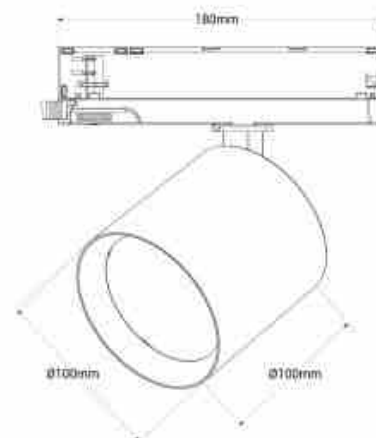

Spot LED 40W pour rail monophasé - Mode et commerce de détail

Ref. BPM-40W-RET

Spot LED monophasé de 40W pour les boutiques de mode et les magasins de détail, doté d'une puce LED spéciale qui met en valeur les couleurs et les textures des vêtements, incitant les clients à l'achat. Design compact et entièrement orientable. Disponible en deux températures de couleur : blanc chaud (3000K) et blanc neutre (4000K), ainsi qu'en deux finitions de boîtier : noir et blanc. **Garantie de 5 ans**

Caractéristiques du produit

IRC	90-95
Type de LED	COB
Intensité variable	Non
Driver	Interne
Orientable	Oui
Matériau	Aluminium
Matériau diffuseur	Polycarbonate
IP	IP20
Certificats	ROHS, CE
Garantie	5 ans
Classe d'efficacité énergétique	F
Longueur	100mm
Largeur	Ø100mm