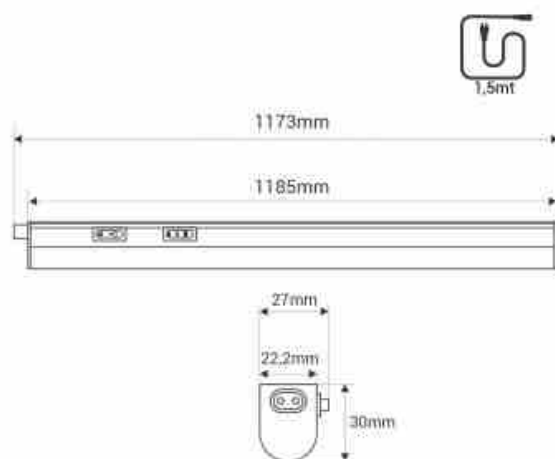

Réglette LED sous meuble T5 - 14W - CCT - 120 cm - Opal

Ref. B1780-5-120CCT

La réglette LED T5 14W de 120 cm pour armoire est l'option idéale pour éclairer les espaces avec un haut niveau d'efficacité et de polyvalence. Sa technologie CCT permet de choisir entre trois tons de lumière (3000K, 4000K et 6500K). Parfaite pour les cuisines, les dressings et les plans de travail, elle offre une lumière homogène et une grande économie d'énergie.

Caractéristiques du prod

uit

Tonalité	CCT
Kelvin (K)	4000, 3000, 6500
Lumens (Lm)	1680
IRC	80-85
Angle d'ouverture (°)	130
Type de LED	SMD2835
Puissance (W)	14
Tension nominale (V)	220-240V AC
Fréquence (Hz)	50 - 60
Capteur	Non
Type de tube	T5
Emplacement	Saillie
Extérieur	Non
IP	IP20
Durée de vie (h)	25000
Classe d'efficacité énergétique	E
Longueur	1173mm
Largeur	27mm

Hauteur 30mm