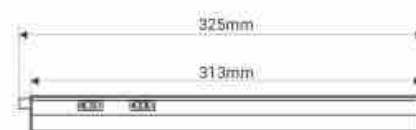

4W

Réglette LED sous meuble T5 - 4W - CCT - 30 cm - Opal

Ref. B1780-5-30CCT

La réglette LED T5 sous meuble de 30cm est l'option idéale pour éclairer les espaces avec un haut niveau d'efficacité et de polyvalence. Sa technologie CCT permet de choisir entre trois tons de lumière (3000K, 4000K et 6500K). Parfaite pour les cuisines, les dressings et les plans de travail, elle offre une lumière homogène et une grande économie d'énergie.

Caractéristiques du prod

uit

Tonalité	CCT
Kelvin (K)	4000, 3000, 6500
Lumens (Lm)	480
IRC	80-85
Angle d'ouverture (°)	130
Type de LED	SMD2835
Puissance (W)	4
Tension nominale (V)	220-240V AC
Fréquence (Hz)	50 - 60
Capteur	Non
Type de tube	T5
Emplacement	Saillie
Extérieur	Non
IP	IP20
Durée de vie (h)	25000
Classe d'efficacité énergétique	E
Longueur	325mm
Largeur	27mm

Hauteur 30mm