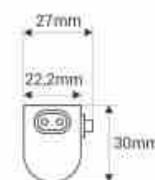

4W

Réglette LED sous meuble T5 - 4W - CCT - 30 cm - Opal

Ref. B1780-5-30CCT

La réglette LED T5 sous meuble de 30cm est l'option idéale pour éclairer les espaces avec un haut niveau d'efficacité et de polyvalence. Sa technologie CCT permet de choisir entre trois tons de lumière (3000K, 4000K et 6500K). Parfaite pour les cuisines, les dressings et les plans de travail, elle offre une lumière homogène et une grande économie d'énergie.

Caractéristiques du prod

uit

Tonalité	CCT
Kelvin (K)	4000, 3000, 6500
Lumens (Lm)	480
IRC	80-85
Angle d'ouverture (°)	130
Type de LED	SMD2835
Puissance (W)	4
Tension nominale (V)	220-240V AC
Fréquence (Hz)	50 - 60
Capteur	Non
Type de tube	T5
Emplacement	Saillie
Extérieur	Non
IP	IP20
Durée de vie (h)	25000
Classe d'efficacité énergétique	E
Longueur	325mm
Largeur	27mm

Hauteur 30mm